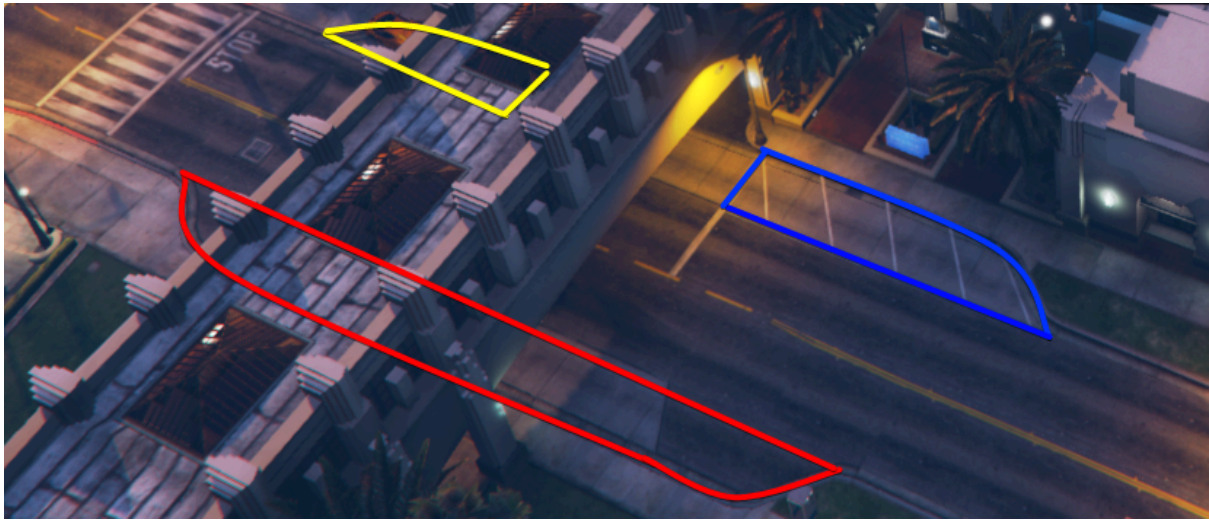

Innenministerin
Emily Rakete

**Stellvertretende
Abteilungsleitung im
Innenministerium**
Luis Rakete